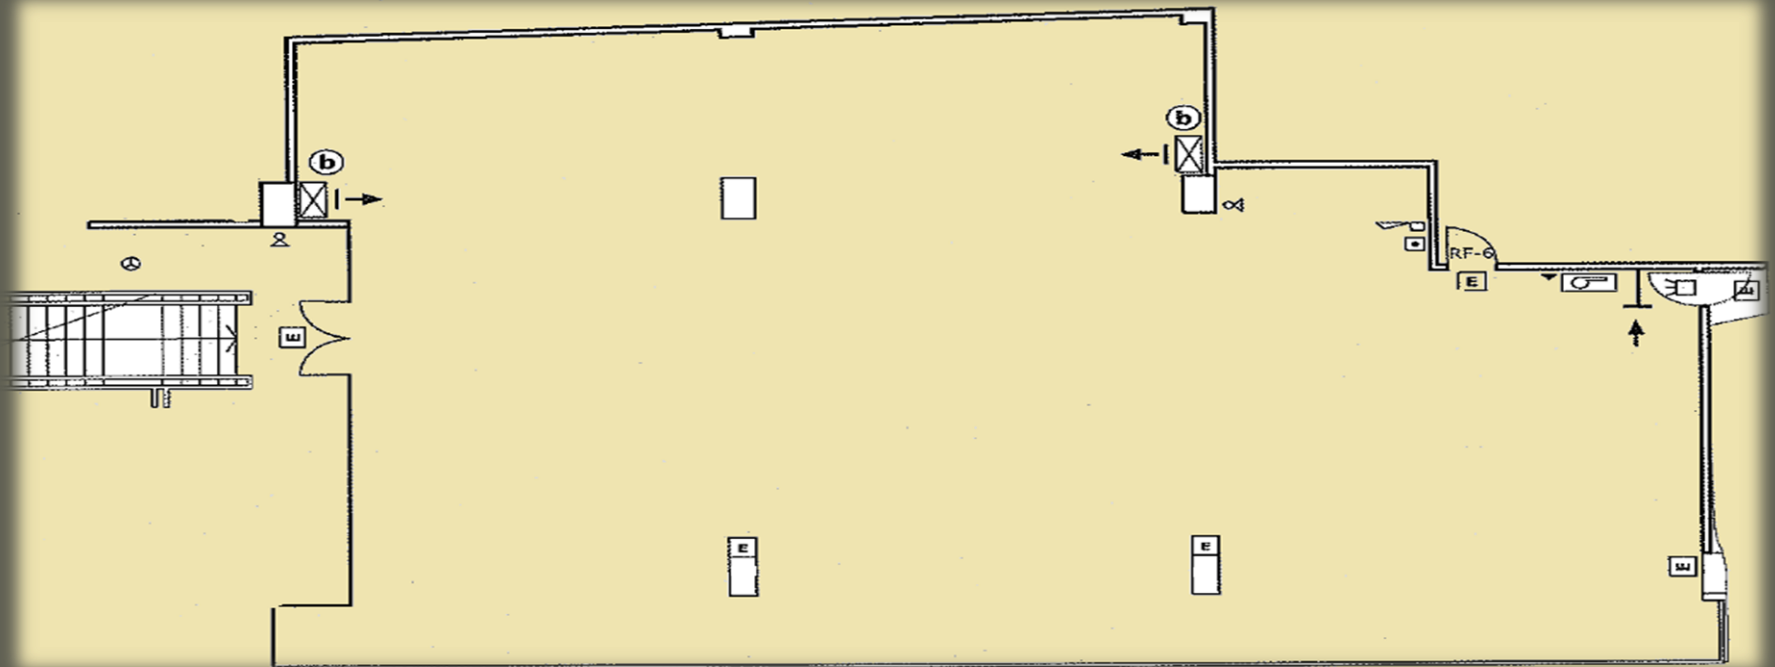

* * * * * SILKEN RAMBLAS BARCELONA

www.hoteles-silken.com

SALÓN LICEO

Dimensiones: 212 M2

Altura: 2,5 m

Luz Natural

SILKEN RAMBLAS
BARCELONA * * * *
c/ Pintor Fortuny, 13
08001- BARCELONA

Tel. + 34 933 426 180
faX + 34 933 027 977

www.silkenramblas.com
convencion.ramblas@hoteles-silken.com

SALÓN MACBA

Dimensiones 90 m²
Altura 2,5 m.
Luz Natural

SILKEN RAMBLAS
BARCELONA * * * *
c/ Pintor Fortuny, 13
08001- BARCELONA

Tel. + 34 933 426 180
faX + 34 933 027 977