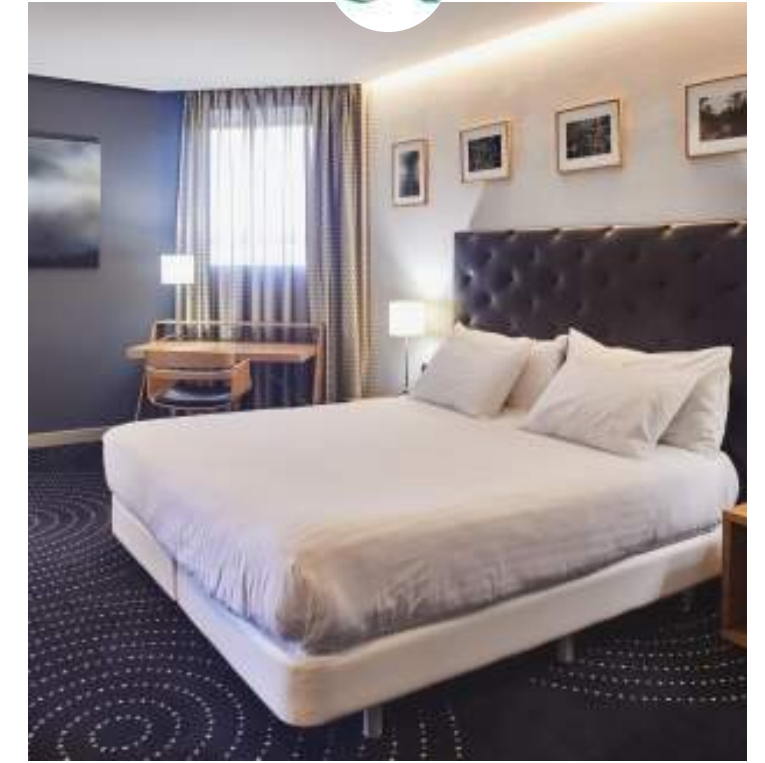

Alojamiento

2K

Habitación Estandar

20.5 m2

Equipamiento

TV DE PANTALLA PLANA - CAJA FUERTE - AIRE ACONDICIONADO - WIFI - MINI BAR - TELÉFONO - ESCRITORIO - DUCHA - BIDÉ - AMENITIES -

2K

Estandar con terraza

20.5m2

Equipamiento

TV DE PANTALLA PLANA - CAJA FUERTE - AIRE ACONDICIONADO - WIFI - MINI BAR - SERVICIO CAFE - TELÉFONO - ESCRITORIO - DUCHA - BIDÉ - AMENITIES - ALBORNOZ Y ZAPATILLAS - TERRAZA

2K

Junior Suite

36 m2

Equipamiento

TV DE PANTALLA PLANA - CAJA FUERTE - AIRE ACONDICIONADO - WIFI - MINI BAR - SERVICIO CAFE - TELÉFONO - ESCRITORIO - DUCHA - BIDÉ - AMENITIES - ALBORNOZ Y ZAPATILLAS

2K

Suite con terraza