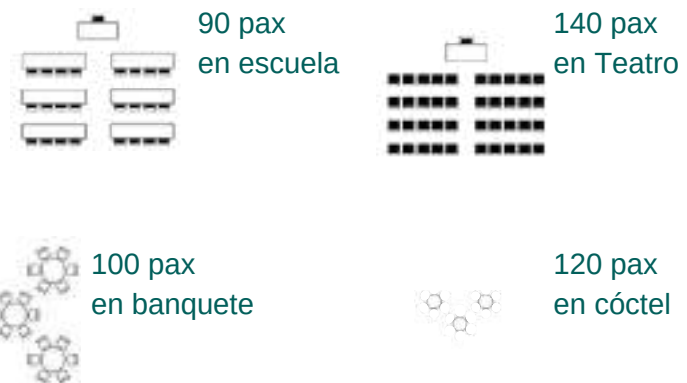

30 pax
en banquete

25 pax
en cóctel

Sala 140m²

2 salas

60 pax
en escuela

30 pax en U

100 pax
en Teatro

60 pax
en banquete

60 pax
en cóctel

Visita virtual

- Todas las salas incluyen por cortesía del hotel 1 Flipchart (papelógrafo).
- El montaje tipo teatro incluye: sólo sillas y si el cliente lo solicita mesa de presidencia.
- *El montaje tipo escuela, montaje U o montaje en cabaret incluye: botella de agua mineral por cada 2 personas, bolígrafos, carpeta Silken y folios.

Sala 210m2

2 salas

Sala 500m2

[Visita virtual](#)

- Todas las salas incluyen por cortesía del hotel 1 Flipchart (papelógrafo).
- El montaje tipo teatro incluye: sólo sillas y si el cliente lo solicita mesa de presidencia.
- *El montaje tipo escuela, montaje U o montaje en cabaret incluye: botella de agua mineral por cada 2 personas, bolígrafos, carpeta Silken y folios.