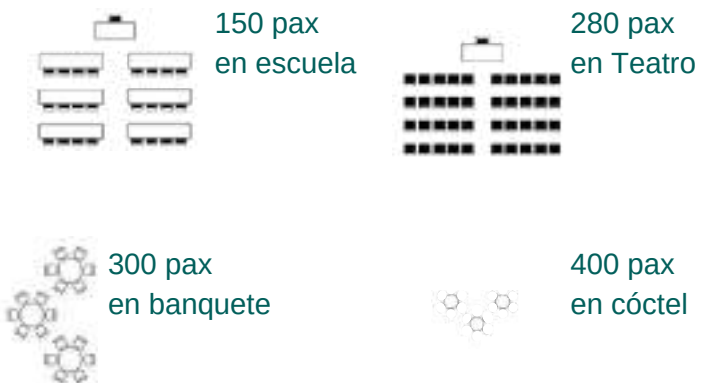

30 pax
en banquete

25 pax
en cóctel

Sala 140m²

2 salas

60 pax
en escuela

30 pax en U

100 pax
en Teatro

60 pax
en banquete

60 pax
en cóctel

Visita virtual

- Todas las salas incluyen por cortesía del hotel 1 Flipchart (papelógrafo).
- El montaje tipo teatro incluye: sólo sillas y si el cliente lo solicita mesa de presidencia.
- *El montaje tipo escuela, montaje U o montaje en cabaret incluye: botella de agua mineral por cada 2 personas, bolígrafos, carpeta Silken y folios.

Sala 210m2

2 salas

Sala 500m2

[Visita virtual](#)

- Todas las salas incluyen por cortesía del hotel 1 Flipchart (papelógrafo).
- El montaje tipo teatro incluye: sólo sillas y si el cliente lo solicita mesa de presidencia.
- *El montaje tipo escuela, montaje U o montaje en cabaret incluye: botella de agua mineral por cada 2 personas, bolígrafos, carpeta Silken y folios.