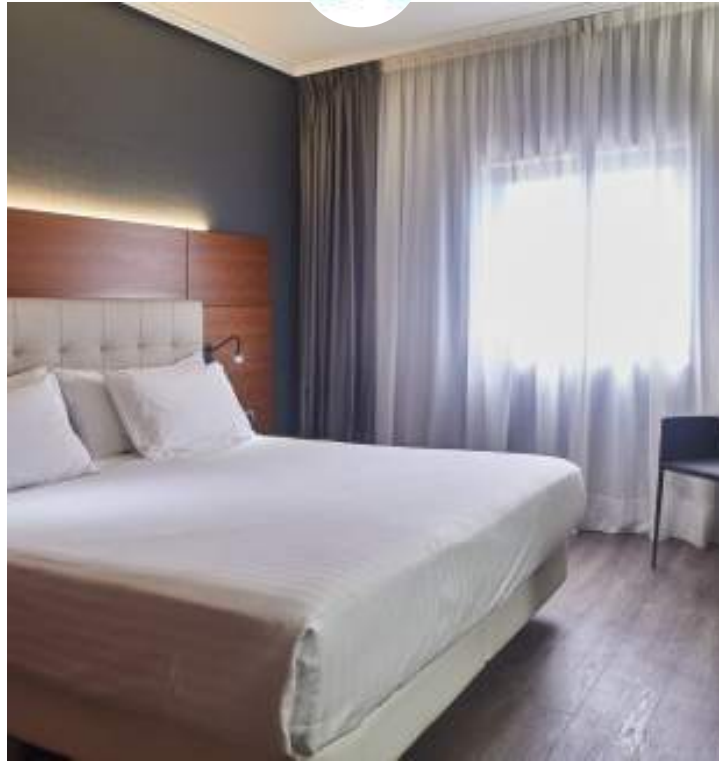

Alojamiento

2K

Habitación Estandar

20.5 m2

Equipamiento

TV DE PANTALLA PLANA - CAJA FUERTE - AIRE ACONDICIONADO - WIFI - MINI BAR - TELÉFONO - ESCRITORIO - DUCHA - BIDÉ - AMENITIES -

2K

Estandar con terraza

20.5m2

Equipamiento

TV DE PANTALLA PLANA - CAJA FUERTE - AIRE ACONDICIONADO - WIFI - MINI BAR - SERVICIO CAFE - TELÉFONO - ESCRITORIO - DUCHA - BIDÉ - AMENITIES - ALBORNOZ Y ZAPATILLAS - TERRAZA

2K

Junior Suite

36 m2

Equipamiento

TV DE PANTALLA PLANA - CAJA FUERTE - AIRE ACONDICIONADO - WIFI - MINI BAR - SERVICIO CAFE - TELÉFONO - ESCRITORIO - DUCHA - BIDÉ - AMENITIES - ALBORNOZ Y ZAPATILLAS

2K

Suite con terraza