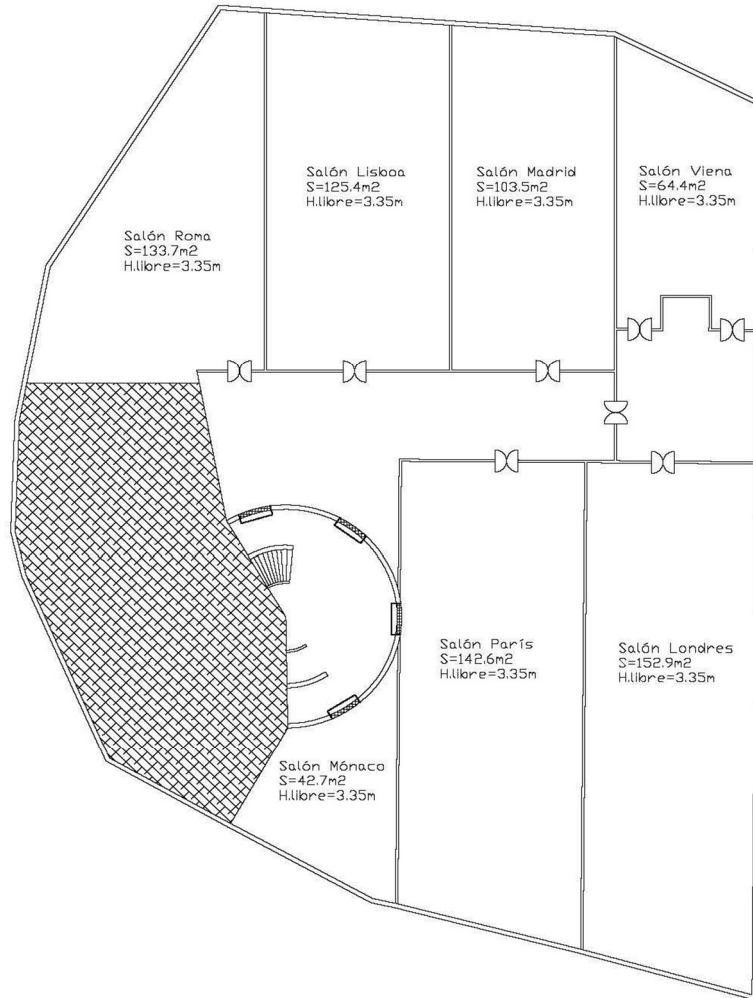

HOTEL SILKEN CIUDAD GIJON

SALONES HOTEL SILKEN CIUDAD GIJON

SALONES MEETING ROOMS	MADRID (B)	LISBOA (E)	ROMA (D)	A+B+C+D	LONDRES (C)	PARIS (F)	MONACO (G)	E+F+G	A+B+C+D+E+F+G	ASTURIAS planta 6
SUPERFICIE AREA	103,50 m2	125,41 m2	133,71 m2	427,04 m2	152,94 m2	142,67 m2	42,78 m2	338,41 m2	765,45	50 m2
ALTURA HEIGHT	3,35 m	3,35 m	3,35 m	3,35 m	3,35 m	3,35 m	3,35 m	3,35 m	3,35m	2,20 m
TEATRO THEATRE	90	50	100	350	75	30	30	40
AULA CLASSROOM	70	40	60	198	60	30	24	30
FORMA U U SHAPE	40	25	40	55	25	15	15	25
IMPERIAL BOARDROOM	45	30	45	58	30	25	15	30
BANQUETE BANQUET STYLE	80	40	90	250	80	40	30	220	510	40
COCTEL COCKTAIL	120	90	120	390	190	130	35	355	800	60