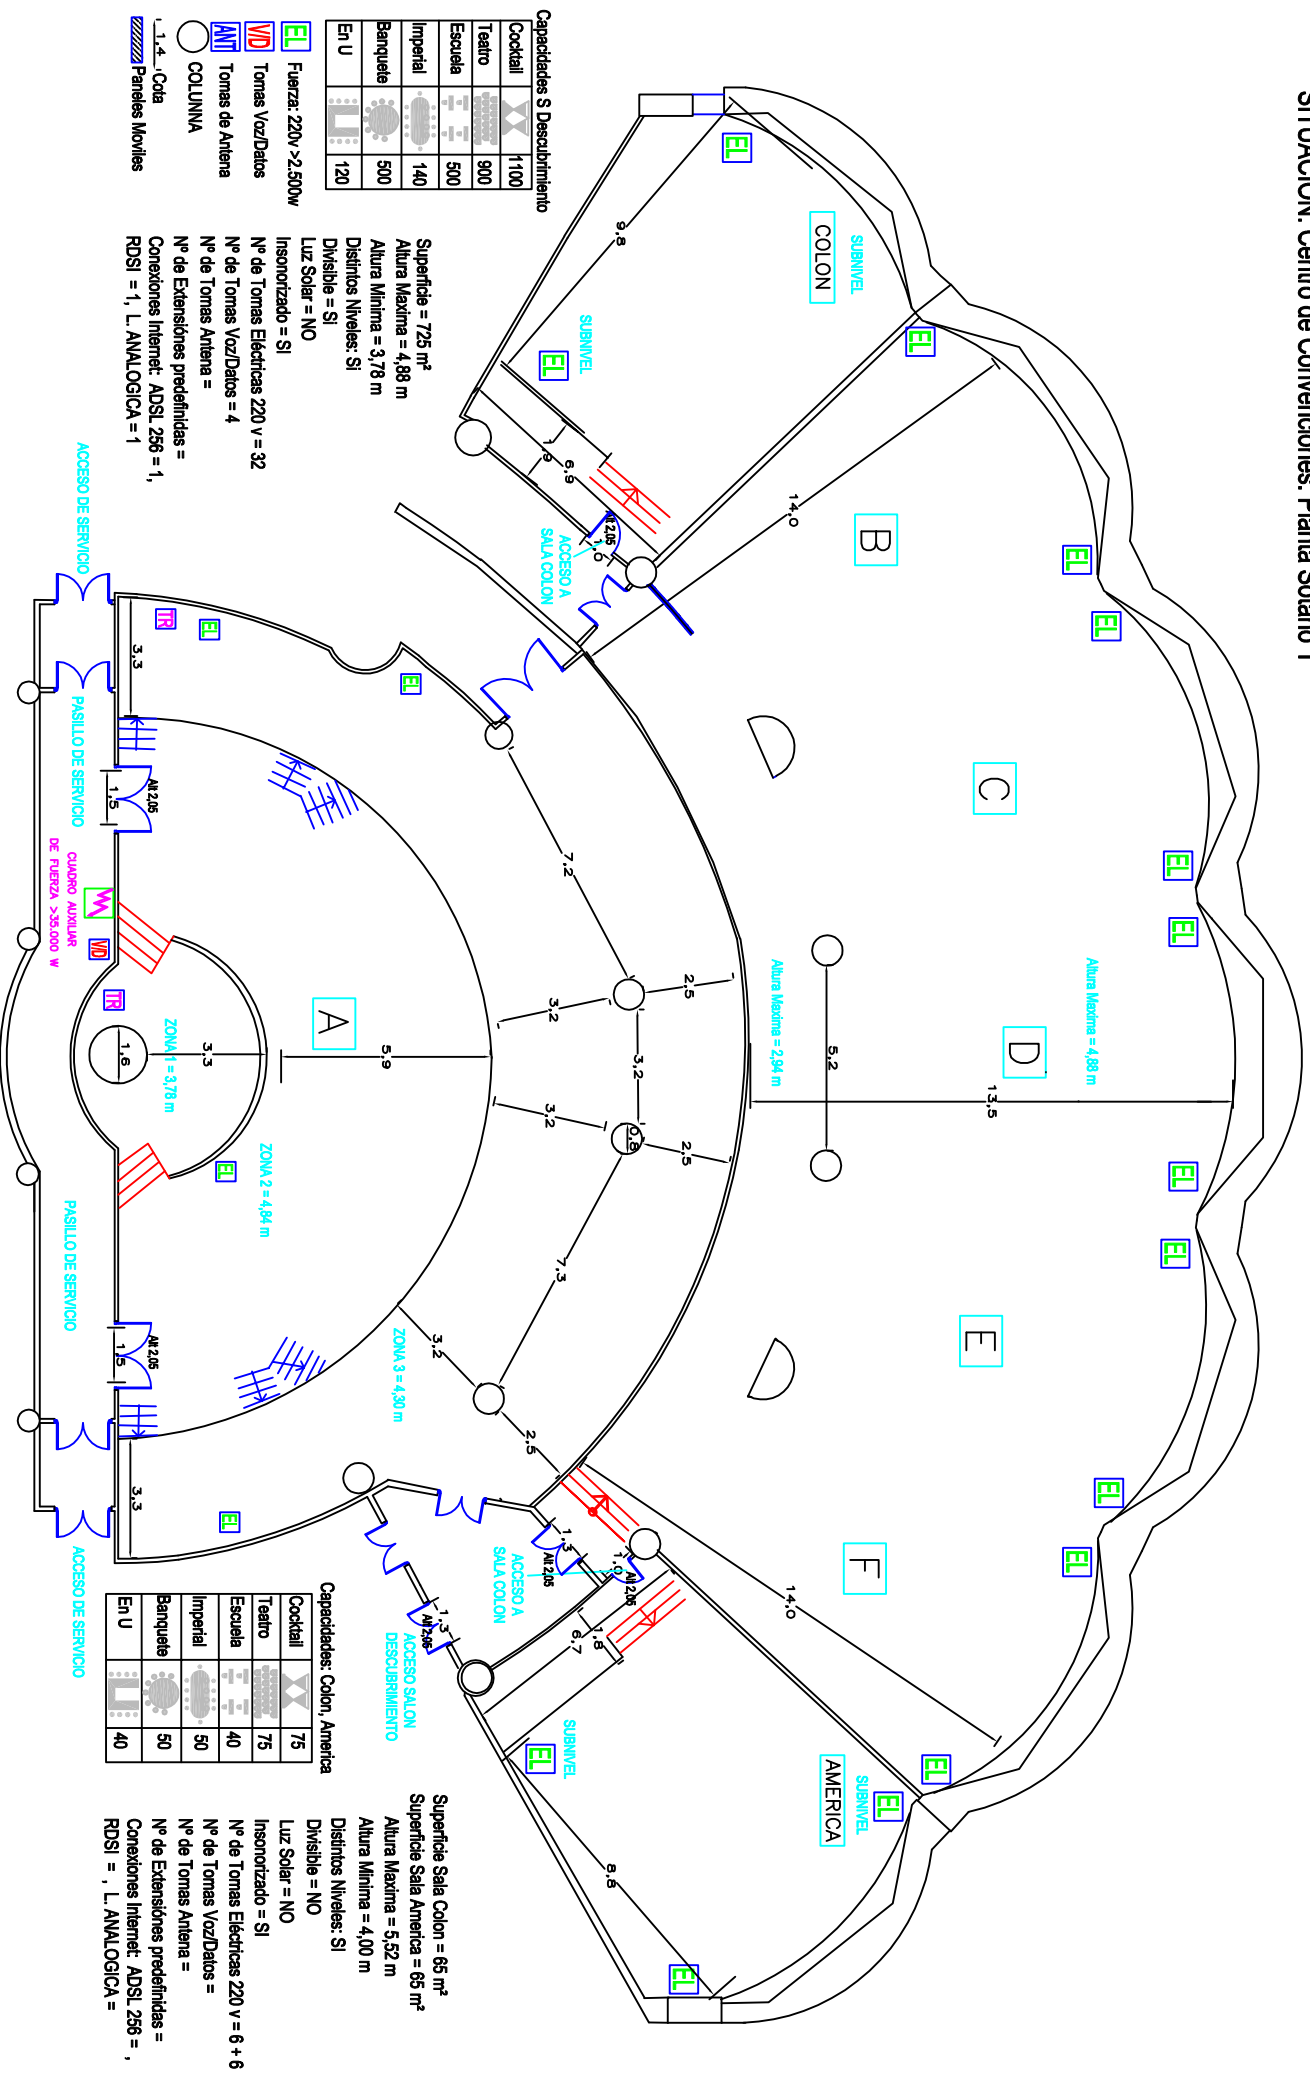

SALON - DESCUBRIMIENTO: A + B + C + D + E + F + (COLON + AMERICA)

SITUACION: Centro de Convenciones. Planta Solano 1

Capacidades S Descubrimiento

Cocktail	1100
Teatro	900
Escuela	500
Imperial	140
Banquete	500
En U	120

- EL** Fuerza: 220V >2.500W
- MD** Tomas Voz/Datos
- ANT** Tomas de Antena
- COLUNNA**
- 1, 1.4, .Cda
- Paneles Moviles

Superficie = 725 m²
 Altura Maxima = 4,88 m
 Altura Minima = 3,78 m
 Distintos Niveles: SI
 Divisible = SI
 Luz Solar = NO
 Insonorizado = SI
 Nº de Tomas Eléctricas 220 v = 32
 Nº de Tomas Voz/Datos = 4
 Nº de Tomas Antena =
 Nº de Extensiones predefinidas =
 Conexiones Internet: ADSL 256 = 1,
 RDSI = 1, L. ANALOGICA = 1

Capacidades: Colon, America

Cocktail	75
Teatro	75
Escuela	40
Imperial	50
Banquete	50
En U	40

Superficie Sala Colon = 65 m²
 Superficie Sala America = 65 m²
 Altura Maxima = 5,52 m
 Altura Minima = 4,00 m
 Distintos Niveles: SI
 Divisible = NO
 Luz Solar = NO
 Insonorizado = SI
 Nº de Tomas Eléctricas 220 v = 6 + 6
 Nº de Tomas Voz/Datos =
 Nº de Tomas Antena =
 Nº de Extensiones predefinidas =
 Conexiones Internet: ADSL 256 = ,
 RDSI = , L. ANALOGICA =